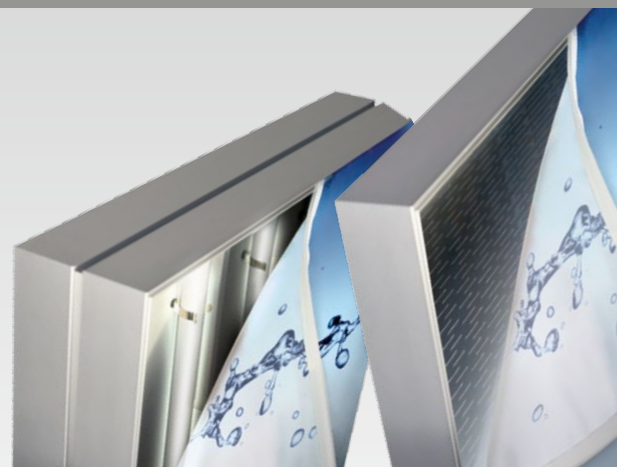

LED-TECHNOLOGIE

30 BIS 45 MM STARK, CA. 1400 LUX

LEUCHTSTOFFLAMPEN-TECHNOLOGIE

AB 90 MM STARK, CA. 3000 LUX